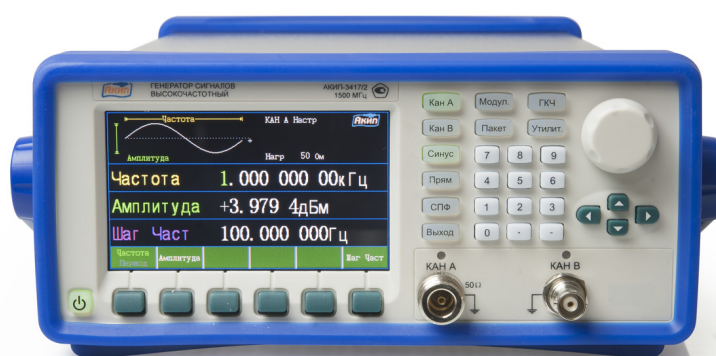

АКИП™

АКИП-3417
Генератор АКИП-3417/1

Количество каналов	2
Частотный диапазон ОТ	1 мкГц
Частотный диапазон ДО	1000 МГц
Опорный генератор (погрешность установки частоты)	$\pm 1 \times 10^{-6}$
Выходной уровень (минимум)	-127 дБм
Выходной уровень (максимум)	13 дБм
Выходной импеданс (Ом)	50
Виды модуляции	АМ ЧМ ЧМн ФМн
ГКЧ	да
BURST Пакетный режим	да

Экран (см, разрешение)	11 см 480 x 273
Особенности	Канал А (система ФАПЧ) - синус, прямоугольник. Канал В (DDS) - синус, прямоугольник, треугольник, импульс, Синс, экспонента, шум, DC (пост. смещ.), до 10 Впик (50 Ом).
Интерфейс	USB RS-232 опция - GPIB