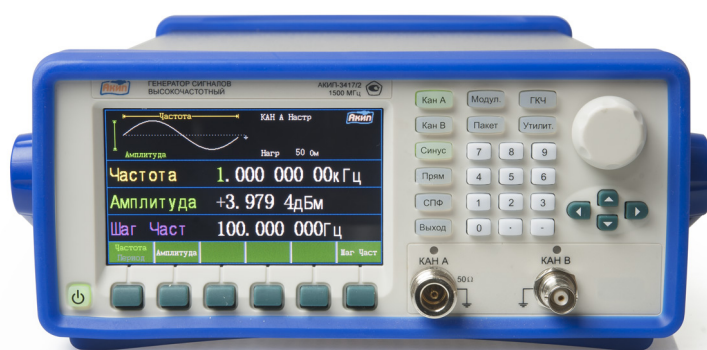

**АКИП™**

**АКИП-3417**
**Генератор АКИП-3417-3**

Количество каналов	1
Частотный диапазон ОТ	25 МГц
Частотный диапазон ДО	3000 МГц
Опорный генератор (погрешность установки частоты)	$\pm 1 \times 10^{-6}$
Выходной уровень (минимум)	-60 дБм
Выходной уровень (максимум)	10 дБм
Выходной импеданс (Ом)	50
Виды модуляции	ИМ
Экран (см, разрешение)	11 см   480 x 275
Особенности	ВЧ генератор - система ФАПЧ.