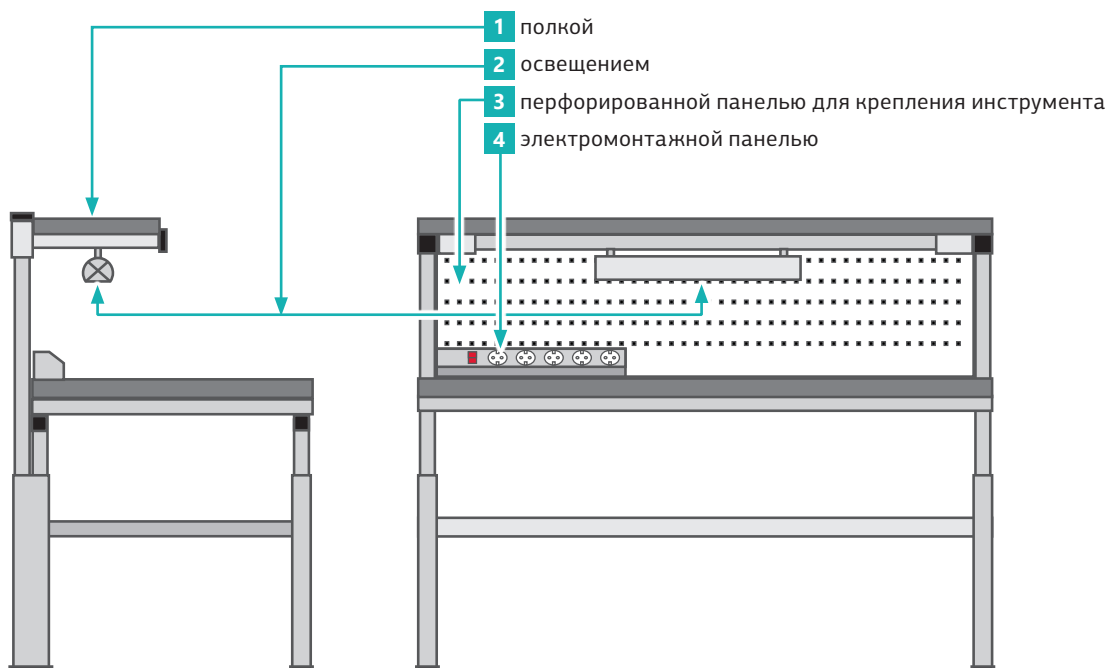

Классик Лайт

- это оптимально подобранный комплект **бюджетного** рабочего места, включающий необходимый минимум для создания производственного пространства
- это новая **облегченная и упрощенная** версия давно зарекомендовавшего себя решения для предприятий радиоэлектроники – серии рабочих мест Классик

VKG.RU

VIKING

Классик Лайт

**Классик Лайт поставляется
в комплекте с**

Основные технические характеристики

Артикул комплекта →	СЛ-10	СЛ-12	СЛ-15
 Размеры рабочей поверхности	1000×600 мм	1200×600 мм	1500×600 мм
 Размеры полки	1000×300 мм	1200×300 мм	1500×300 мм
 Цвет	Светло-серый, RAL7035		
ИСПОЛНЕНИЕ			
 общепромышленное		✓	
 антистатическое		✓	
ДОПУСТИМАЯ НАГРУЗКА			
 на столешницу		150 кг	
 на полку		50 кг	
РЕГУЛИРОВКА ПОЛОЖЕНИЯ ПО ВЫСОТЕ			
 столешницы		650 – 900 мм	
 полки		1000 – 1400 мм	